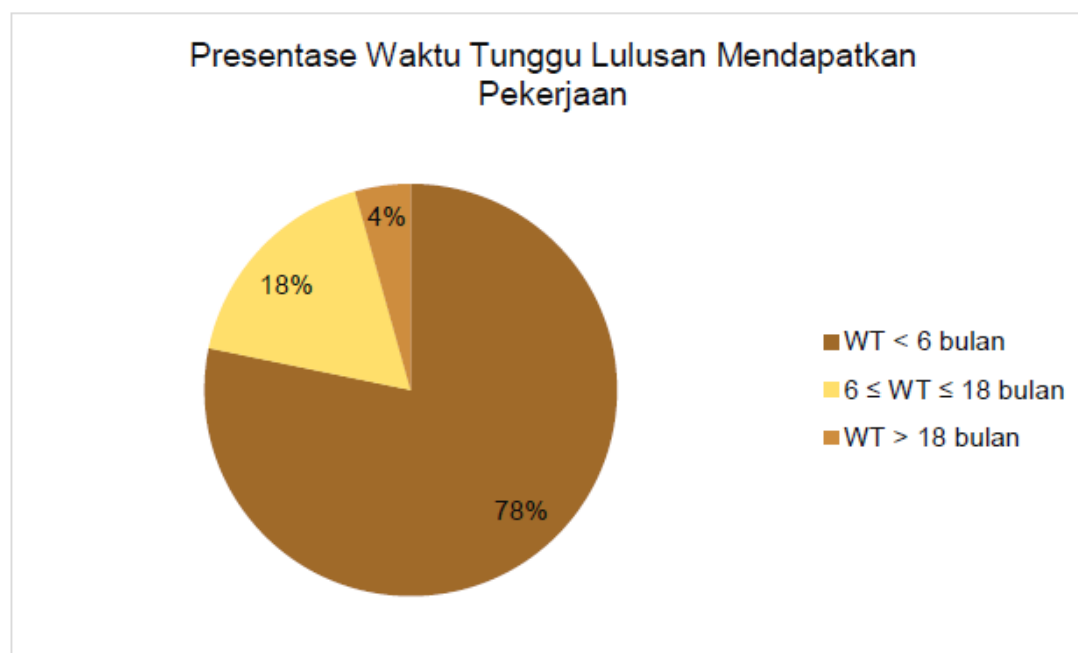

TRACER STUDY 2021

(a)

(b)

Gambar 1. Waktu tunggu lulusan dalam bentuk (a) jumlah, (b) persentase

(a)

(b)

Gambar 2. Sebaran tempat kerja lulusan dalam bentuk (a) jumlah, (b) persentase

(a)

Gambar 3. Sebaran tempat kerja lulusan dalam bentuk (a) jumlah, (b) persentase