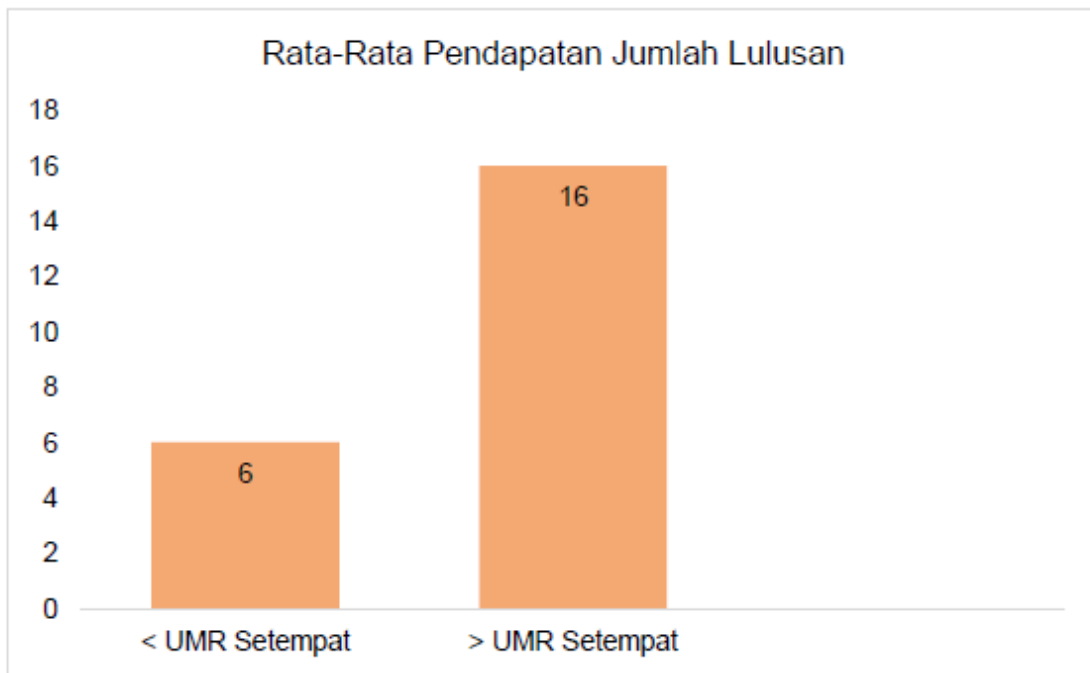

TRACER STUDY 2021

(a)

(b)

Gambar 1. Waktu tunggu lulusan dalam bentuk (a) jumlah, (b) persentase

(a)

(b)

Gambar 2. Sebaran tempat kerja lulusan dalam bentuk (a) jumlah, (b) persentase

(a)

Gambar 3. Sebaran tempat kerja lulusan dalam bentuk (a) jumlah, (b) persentase