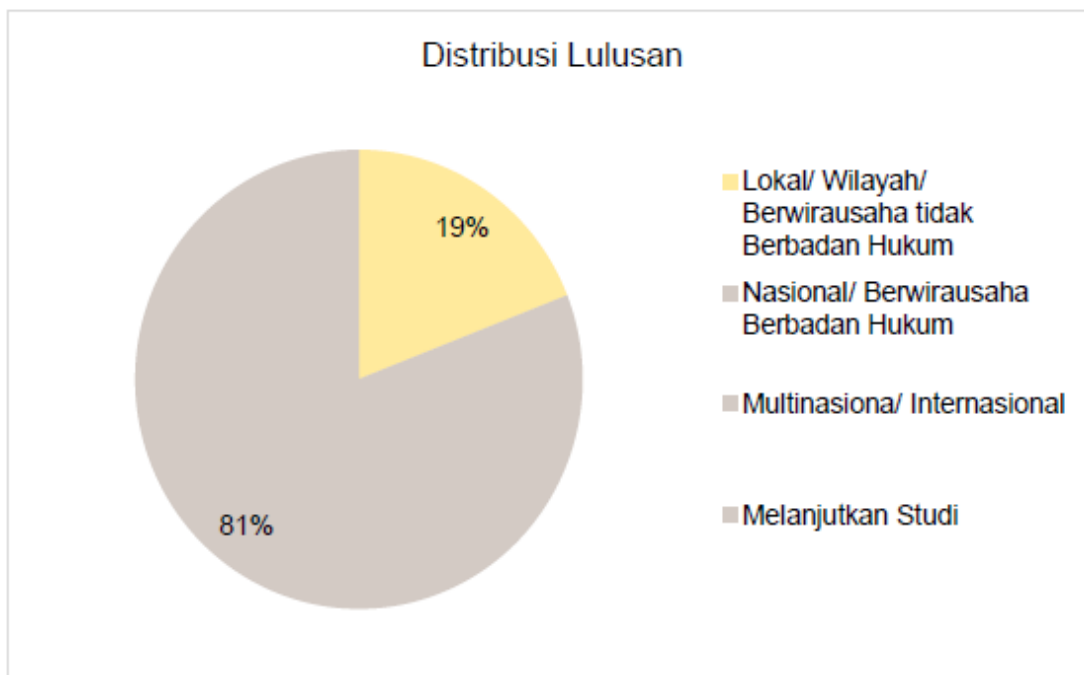

TRACER STUDY 2021

(a)

(b)

Gambar 1. Waktu tunggu lulusan dalam bentuk (a) jumlah, (b) persentase

(a)

(b)

Gambar 2. Sebaran tempat kerja lulusan dalam bentuk (a) jumlah, (b) persentase

(a)

Gambar 3. Sebaran tempat kerja lulusan dalam bentuk (a) jumlah, (b) persentase