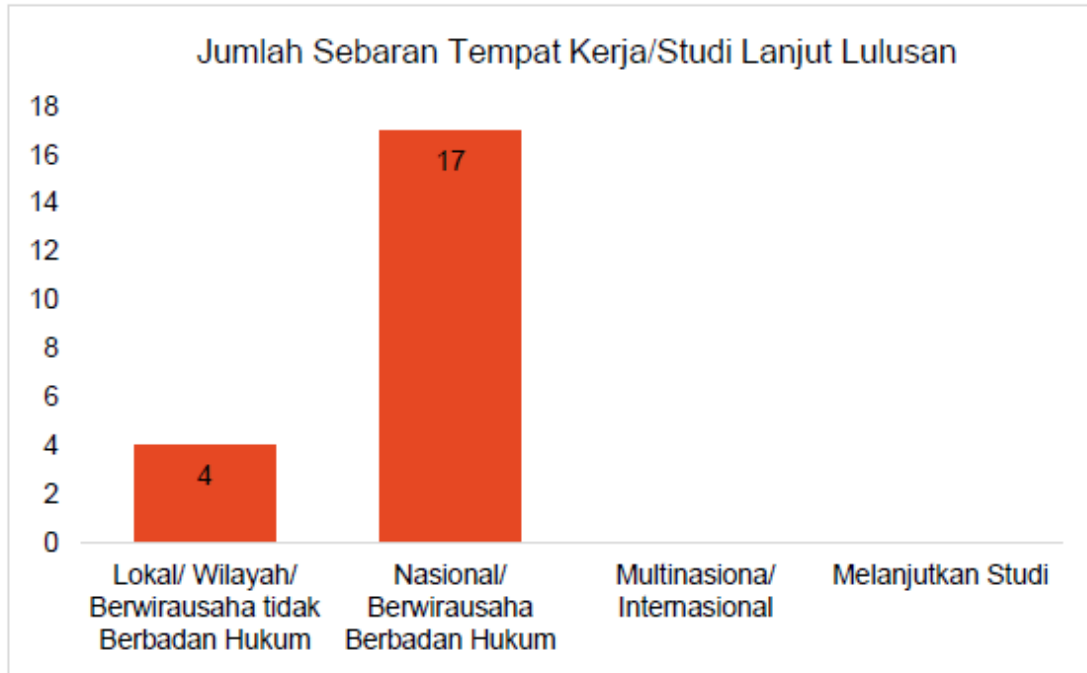

TRACER STUDY 2021

(a)

(b)

Gambar 1. Waktu tunggu lulusan dalam bentuk (a) jumlah, (b) persentase

(a)

(b)

Gambar 2. Sebaran tempat kerja lulusan dalam bentuk (a) jumlah, (b) persentase

(a)

Gambar 3. Sebaran tempat kerja lulusan dalam bentuk (a) jumlah, (b) persentase