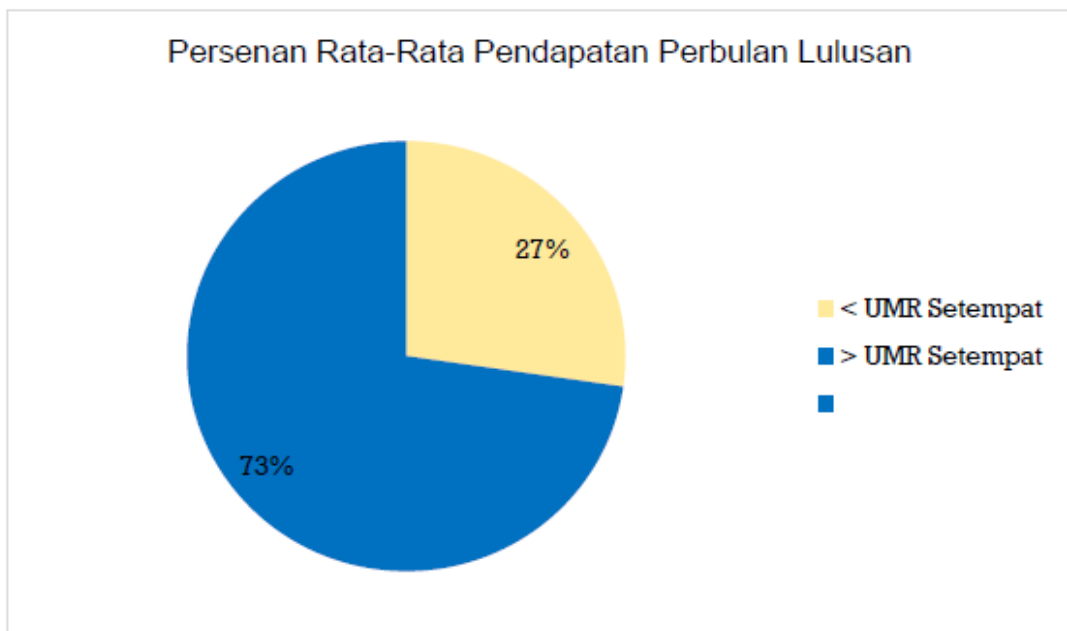

TRACER STUDY 2021

(a)

(b)

Gambar 1. Waktu tunggu lulusan dalam bentuk (a) jumlah, (b) persentase

(a)

(b)

Gambar 2. Sebaran tempat kerja lulusan dalam bentuk (a) jumlah, (b) persentase

(a)

Gambar 3. Sebaran tempat kerja lulusan dalam bentuk (a) jumlah, (b) persentase