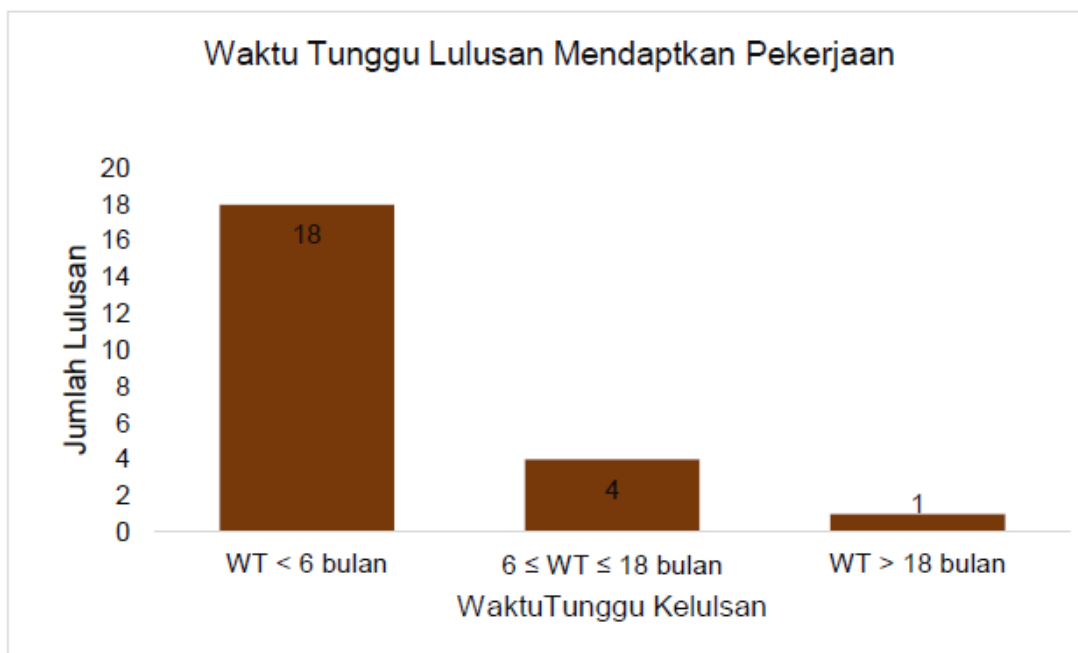

TRACER STUDY 2021

(a)

(b)

Gambar 1. Waktu tunggu lulusan dalam bentuk (a) jumlah, (b) persentase

(a)

(b)

Gambar 2. Sebaran tempat kerja lulusan dalam bentuk (a) jumlah, (b) persentase

(a)

Gambar 3. Sebaran tempat kerja lulusan dalam bentuk (a) jumlah, (b) persentase