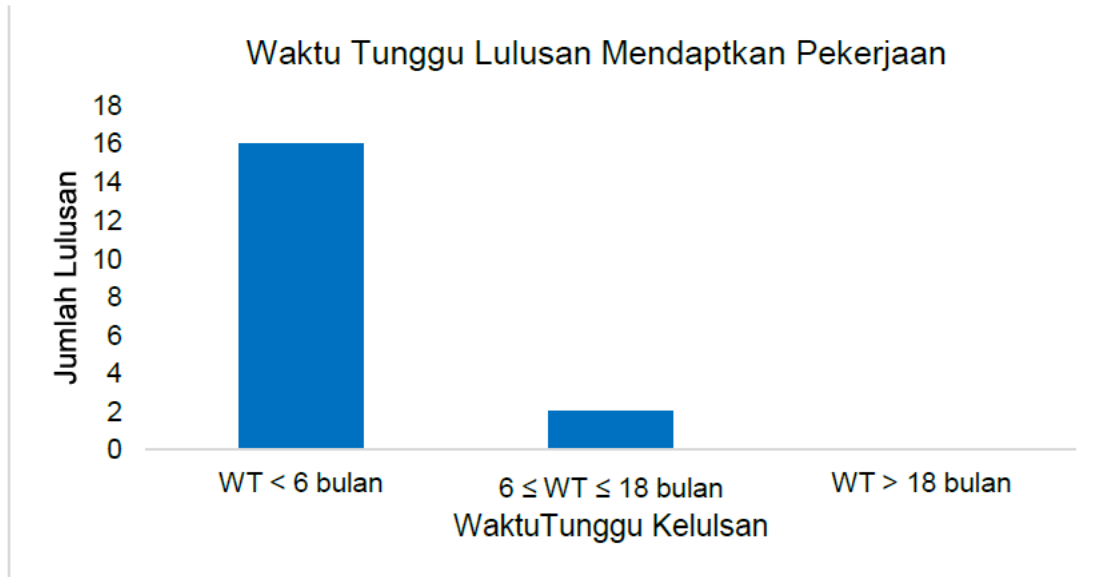

TRACER STUDY 2023

(a)

(b)

Gambar 1. Waktu tunggu lulusan dalam bentuk (a) jumlah, (b) persentase

(a)

(b)

Gambar 2. Sebaran tempat kerja lulusan dalam bentuk (a) jumlah, (b) persentase

(a)

Gambar 3. Sebaran tempat kerja lulusan dalam bentuk (a) jumlah, (b) persentase