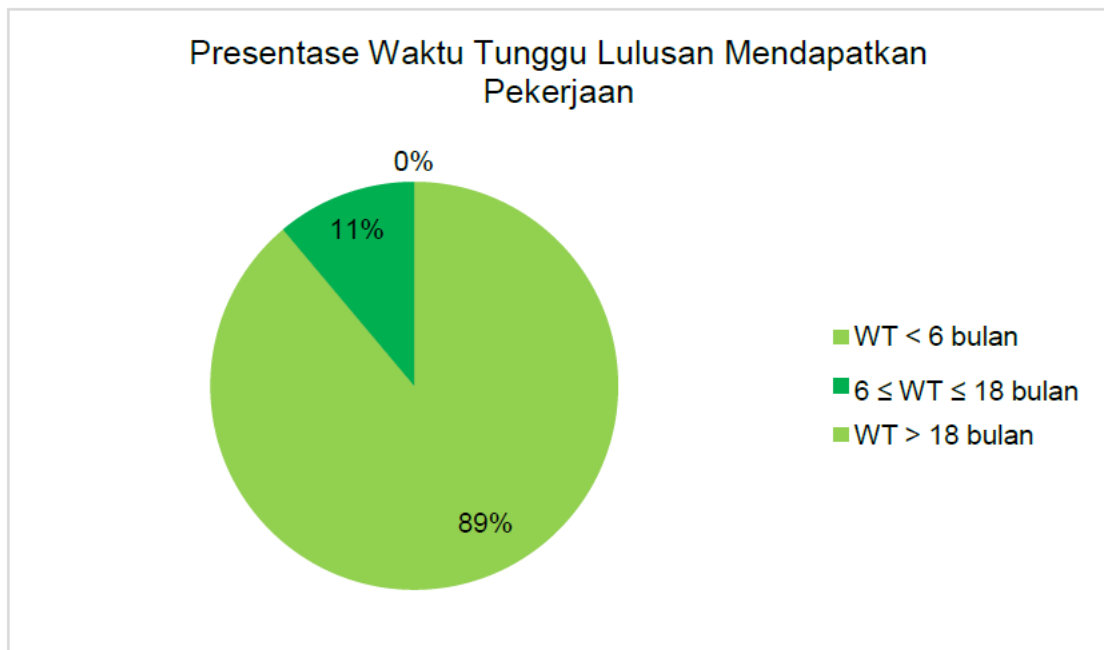

TRACER STUDY 2023

(a)

(b)

Gambar 1. Waktu tunggu lulusan dalam bentuk (a) jumlah, (b) persentase

(a)

(b)

Gambar 2. Sebaran tempat kerja lulusan dalam bentuk (a) jumlah, (b) persentase

(a)

Gambar 3. Sebaran tempat kerja lulusan dalam bentuk (a) jumlah, (b) persentase